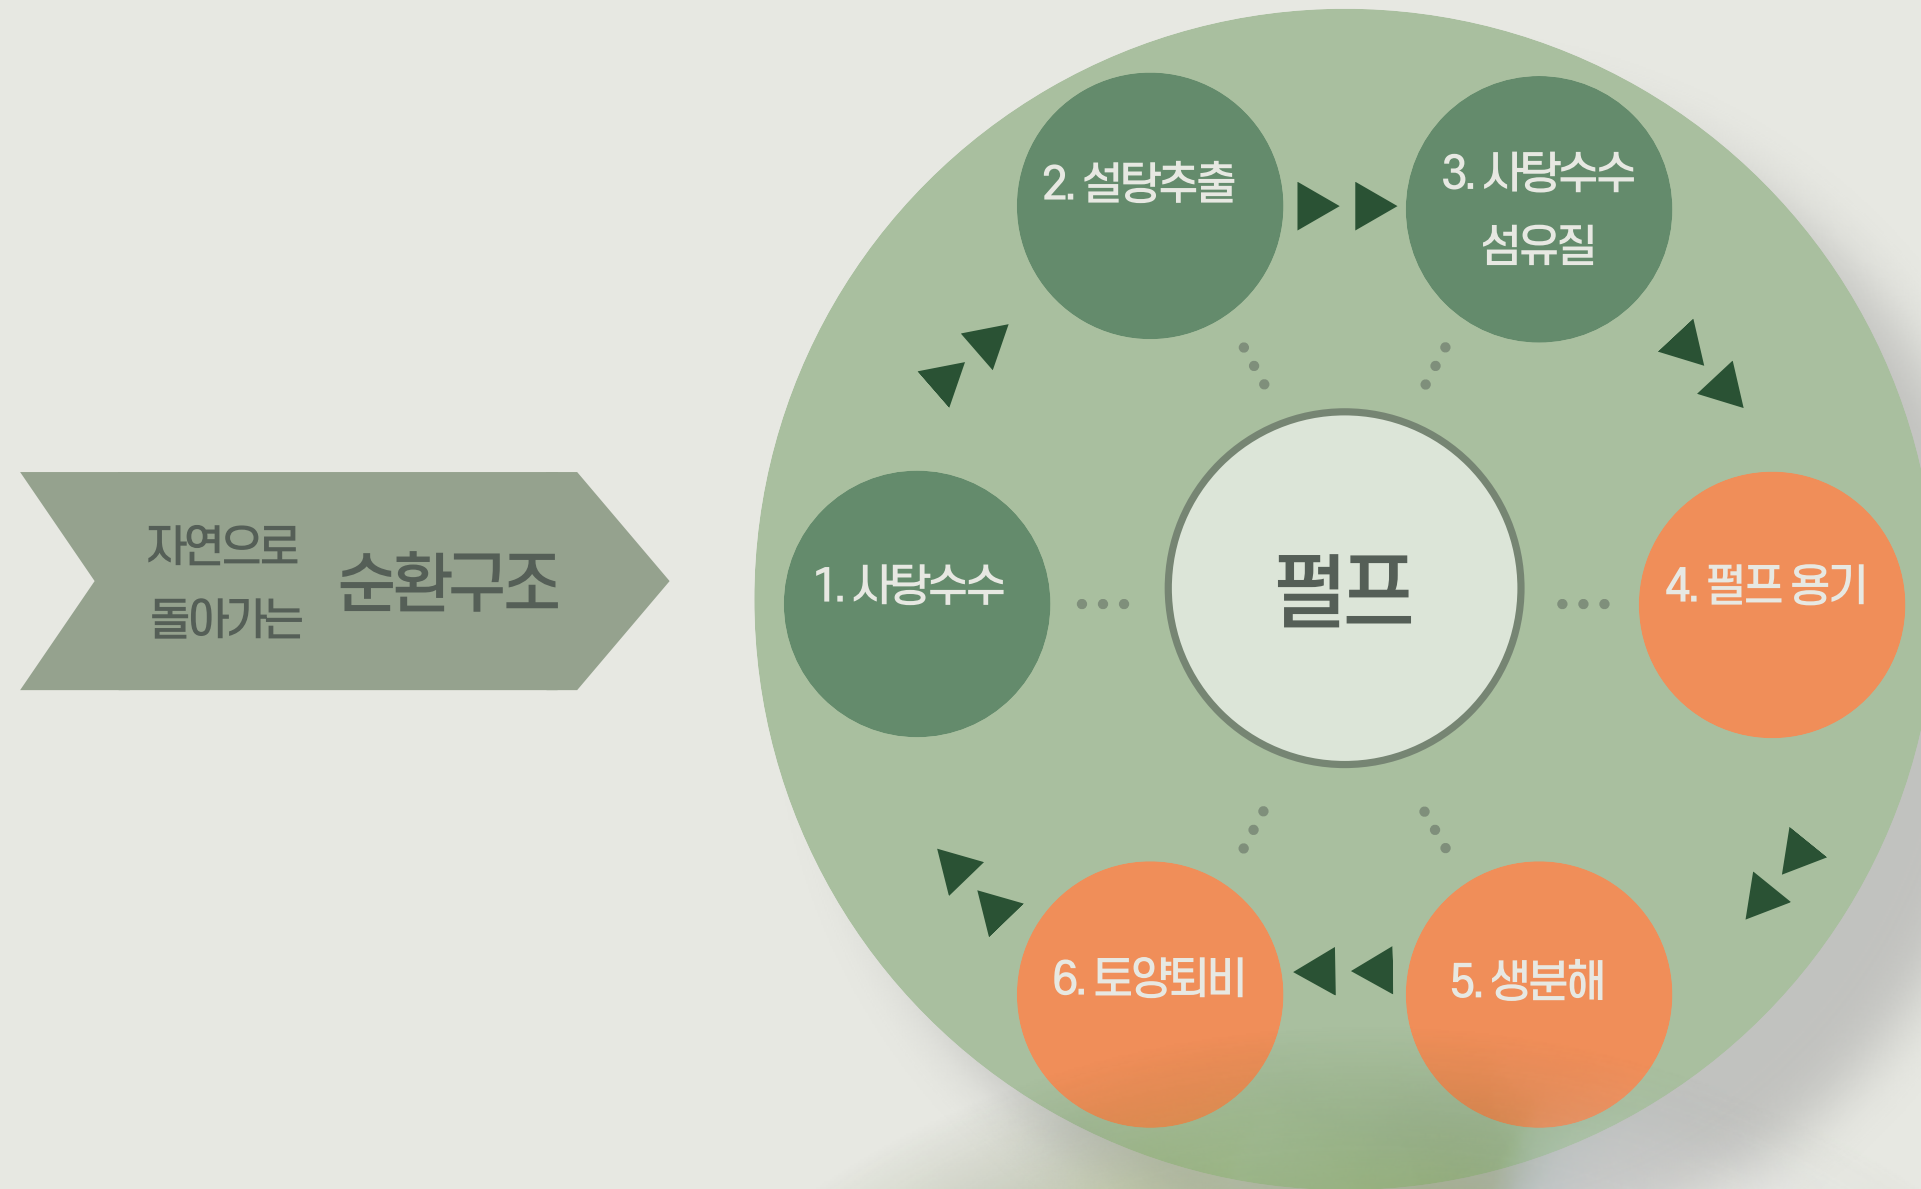

Keep clean & green

자연에서 온 재료로 만들어져 사용후 생분해되어 자연으로 돌아갑니다.

01

위생적인 식품용기입니다.

- 고온과 고압으로 살균, 건조해 위생적입니다.

02

환경을 오염시키지 않습니다.

- 매립 시 토양 속에서 미생물에 의해 생 분해되어 자연으로 돌아가는 친환경 제품입니다.

03

천연 원료로 만들어집니다.

- 100% 사탕수수, 옥수수, 대나무 등에서 추출한 천연 원료로 만들어집니다.

엘앤디티의 친환경 용기와 제품은 자연에서 나고 자연으로 돌아갑니다.

재사용이 가능한 사탕수수 펄프 용기는 설탕 원액을 추출하고 남은 사탕수수 섬유질(bagasse)로 만들어져 환경을 오염시키지 않습니다.
토양 속에서 미생물에 의해 90일이면 분해되어 자연으로 돌아가는친환경 펄프 용기입니다.